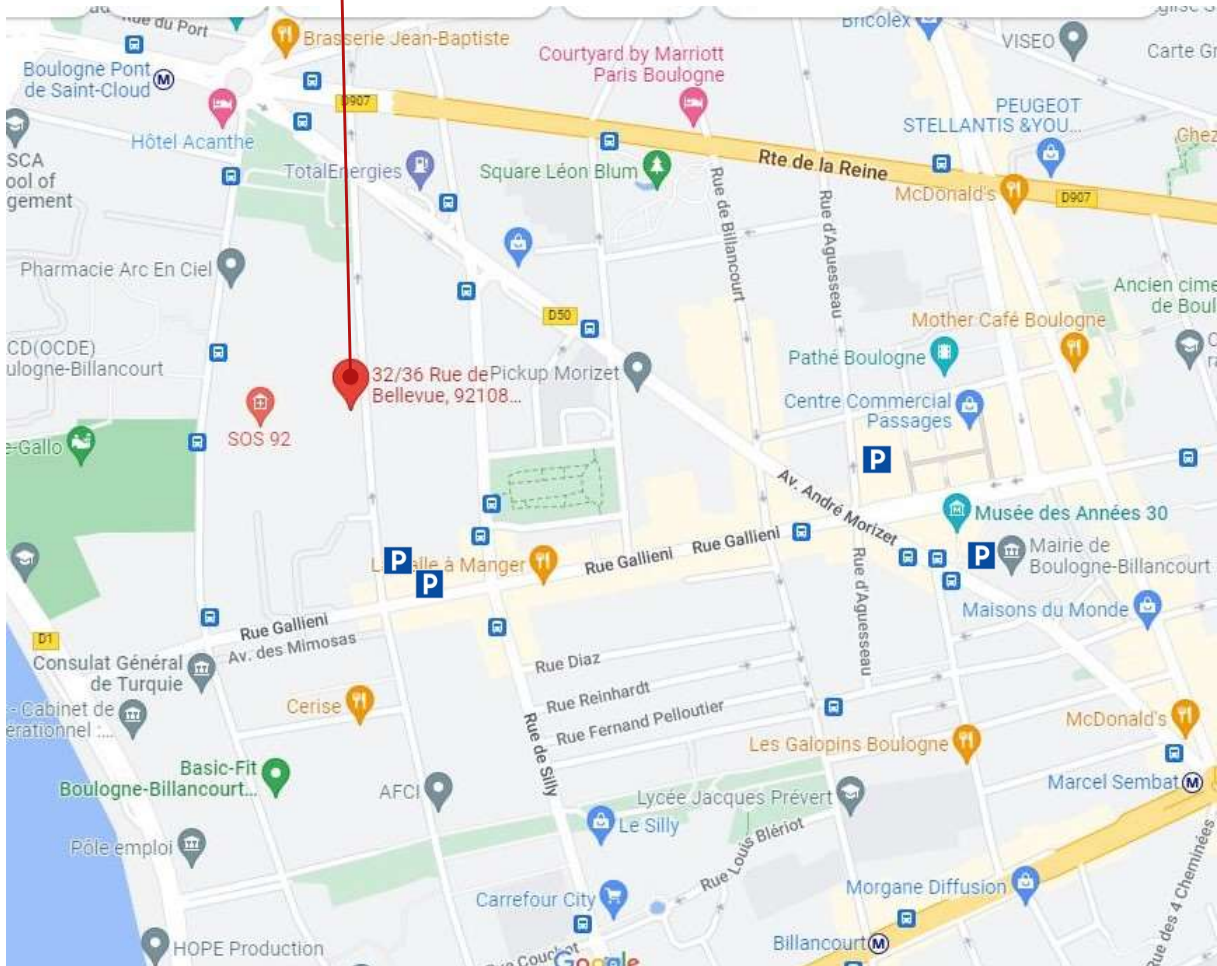

IDée Consultants
32-36 rue de Bellevue 92100 Boulogne-Billancourt
01 55 20 96 10 – 06 72 25 59 10

MéTRO

- Ligne 10 - Station Boulogne Pont de Saint Cloud
- Ligne 09 - Station Billancourt

Bus

- Ligne 126 et 175 - Arrêt Rhin et Danube
- Ligne 260 - Arrêt Arrêt André Morizet
- Ligne 467 - Arrêt Gallieni

Parking

- Zenpark Boulogne Gallieni Rue de Sèvres – 74 rue de Bellevue – 92100 Boulogne-Billancourt
- Zenpark Boulogne Gallieni Silly – 178 rue Gallieni – 92100 Boulogne-Billancourt
- Les passages de l'hôtel de ville – Rue d'Agusseau – 92100 Boulogne-Billancourt
- Hôtel de ville / Mairie – 24 avenue André Morizet – 92100 Boulogne-Billancourt

[Trouver un hôtel](#)

[Trouver un restaurant](#)